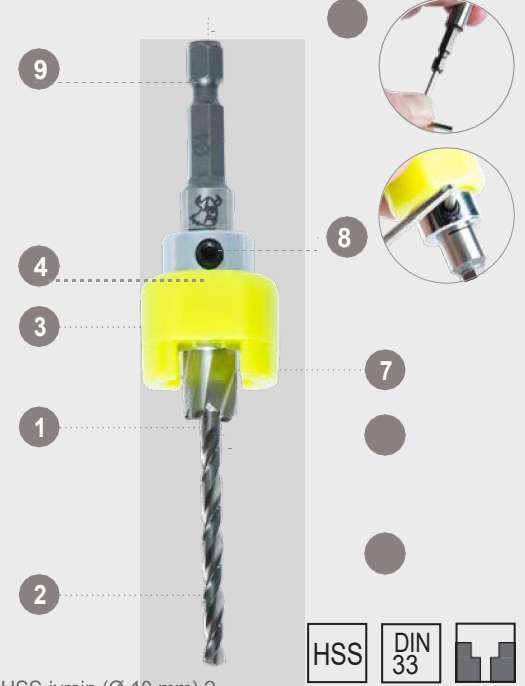

## TEKNISET TIEDOT

- HSS-jyrsin (Ø 10 mm) 2.
- Pora esiporaukseen – poraa jyrsittyä pikaterästä (HSS)
- Pysäytin muovia, asennettu laakerin kanssa
- Pysäyttimen säätöruuvi
- Spiraalipora virheettömään lastunpoistoon  
Piirtokärjet kuitujen leikkaamiseen ennen jyrsintää, mikä takaa täydellisen reunan
- Aukko porauslastujen poistamiseen
- Suuntamerkki pysäyttimen säätämiseen 7 mm:n syvyyteen
- Palapidike nopeaan vaihtamiseen
- Päätyura poran vapauttamiseen

Upotuspora erikoisterästä 100Cr6 (HSS).

Siirrettävä pysäytin, jossa on suuntamerkki säätämistä varten.

Mahdollisuus säätää porausvyvyttä ja jyrsintävyvyttä erikseen.

Parannettu lastun ulostulo ja pienempi jumiutumisriski poran geometrian ja pysäyttimen rakenteen ansiosta.