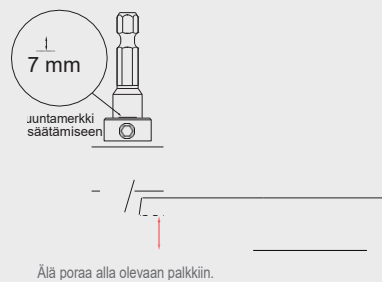

## TEKNISET TIEDOT

- HSS-jyrsin (Ø 10 mm) 2.
- Pora esiporaukseen – poraa jyrsittyä pikaterästä (HSS)
- Pysäytin muovia, asennettu laakerin kanssa
- Pysäyttimen säätöruuvi
- Spiraalipora virheettömään lastunpoistoon  
Piirtokärjet kuitujen leikkaamiseen ennen jyrsintää, mikä takaa täydellisen reunan
- Aukko porauslastujen poistamiseen
- Suuntamerkki pysäyttimen säätämiseen 7 mm:n syvyyteen
- Palapidike nopeaan vaihtamiseen
- Päätyura poran vapauttamiseen

### Säädettävä porausvyvyys ja jyrsintävyvyys

Älä poraa alla olevaan palkkiin.

Noudata puuntoimittajan ohjeita esiporauksessa.