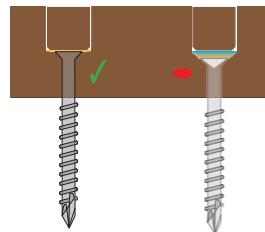

Upotuspora erikoisterästä 100Cr6 (HSS).

Siirrettävä pysäytin, jossa on suuntamerkki säätämistä varten.

Mahdollisuus säätää porausvyvyttä ja jyrsintävyvyttä erikseen.

Parannettu lastun ulostulo ja pienempi jumiutumisriski poran geometrian ja pysäyttimen rakenteen ansiosta.

Läpimenevät reiät poran vapauttamiseen.

Kunnossapito: Pora voidaan purkaa kokonaan ja teroittaa useita kertoja.

## KÄYTTÖ

Pidä pysäyttimestä kiinni porauksen aikana, jotta lastut voidaan poistaa nopeasti ja välttää jäljet puutavarassa.

NOVLEK®-upotuspora tulpile  
Perinteinen, kartiomainen upotuspora

NOVLEK®-upotuspora tulpile: Tasainen pohja maksimoi kontakti- ja liimauspinnan.

Perinteinen upotuspora: Kartiomainen kärki, ei kosketusta tulpan alaosan ja puutavaran välillä. Veden kertymisen ja liiman puutteellisen tarttumisen riski.

Ø Jyrsin	Ø Pora	Poran pituus	Viite	EAN
10 mm	3 mm	61 mm	DRL-03010-01	5425033554019
10 mm	4 mm	75 mm	DRL-04010-01	5425033554118